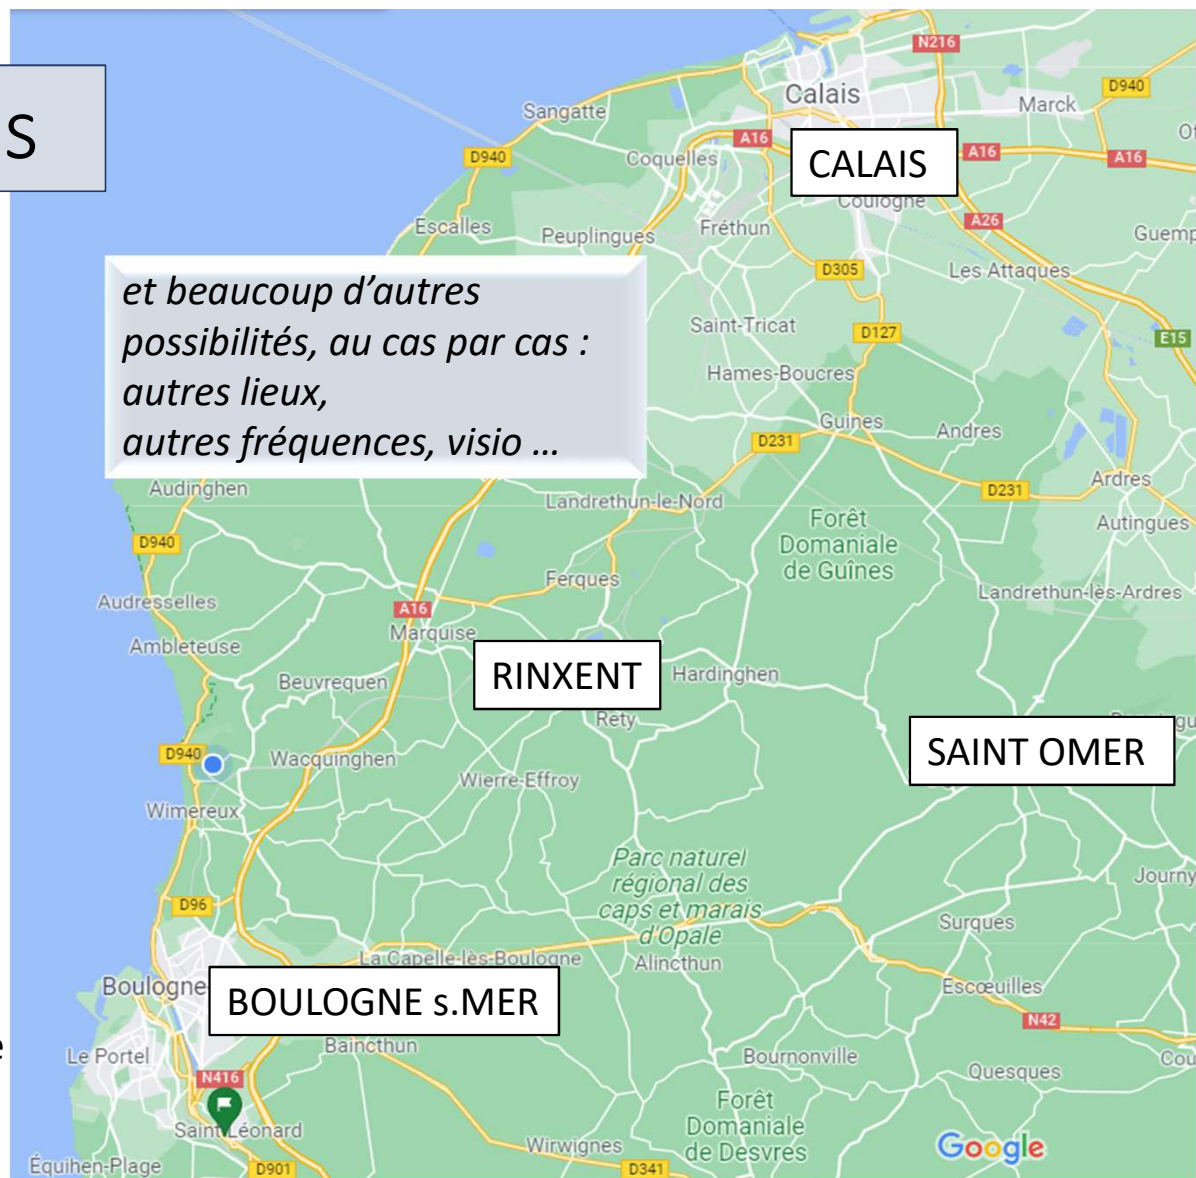

4 lieux de permanences

BOULOGNE S.MER

à L'AMIE du boulonnais -
les premiers et troisièmes mardis de 10h à midi
(accompagnements Individuels)

CALAIS

à LA MAISON DES ASSOCIATIONS
les premiers et troisièmes samedis de 9h30h à 11h
(accompagnements individuels)

SAINT OMER

À la MAISON DU DEVELOPPEMENT ECONOMIQUE
Les premiers et troisièmes mardis de 9h30 à 11h30
(accompagnements individuels)

RINXENT

à la Salle des mariages de la Mairie
tous les lundis de 14h30 à 17h
(Cercle de recherche d'emploi)

*et beaucoup d'autres
possibilités, au cas par cas :
autres lieux,
autres fréquences, visio ...*

ACCO

**CADRES
CÔTE
d'OPALE**

L'association